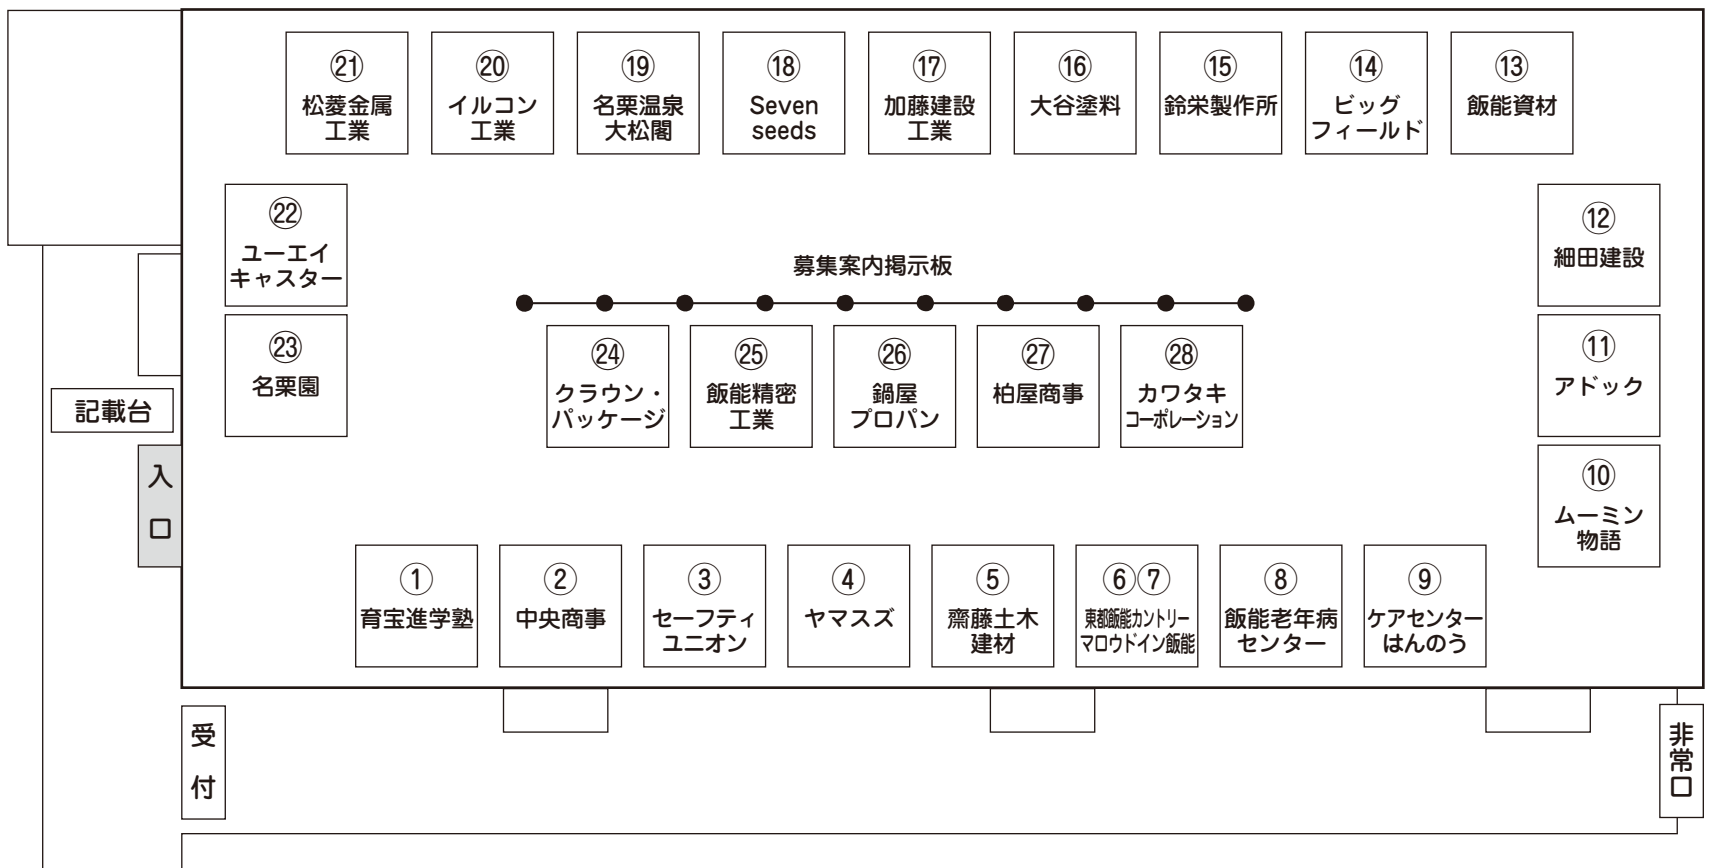

出展事業所一覧

※事業所の求人内容は、変更が生じる場合があります。

- ① **株育宝進学塾**
  学習塾講師(正社員)／生徒送迎バス運転手(パート)
- ② **中央商事株**
  葬祭スタッフ(正社員)／宰領(さいりょう)(パート)
- ③ **株セーフティユニオン**
  警備員(正社員・パート)
- ④ **株ヤマスズ**
  電気工事士(正社員)
- ⑤ **株齋藤土木建材**
  土木作業員・監督(正社員)
- ⑥ **東都飯能カントリー倶楽部**
  キャディマスター業務(正社員・パート)／
  キャディ(パート)／コース管理業務(正社員)
- ⑦ **マロウドイン飯能**
  ナイトスタッフ(正社員)／レストランホール(正社員・パート)／
  調理補助スタッフ(パート)／送迎マイクロバス運転手(パート)
- ⑧ **医療法人好友会 飯能老年病センター**
  看護師・准看護師・ケアワーカー(正職員・パート)
- ⑨ **医療生協さいたま生活協同組合 ケアセンターはんのう**
  介護職(正社員・パート)
- ⑩ **株ムーミン物語**
  物販部・飲食部・施設運営部【接客】(アルバイト)
- ⑪ **アドック株**
  営業【リフォームアドバイザー】(正社員)
- ⑫ **細田建設株**
  現場監督(正社員)
- ⑬ **飯能資材株**
  内装工事・外装工事の現場管理(正社員)
- ⑭ **株ビッグフィールド**
  ホールスタッフ・調理場スタッフ(正社員・パート)
- ⑮ **株鈴栄製作所**
  加工機オペレーター・溶接作業員(正社員)
- ⑯ **大谷塗料株**
  営業職(正社員)
- ⑰ **株加藤建設工業**
  現場代理人(正社員)
- ⑱ **Sevenseeds株**
  販売・整備(正社員)
- ⑲ **有名栗温泉 大松閣**
  洗い場・客室係・送迎バスドライバー(パート)
- ⑳ **イルコン工業株**
  工具(正社員)
- ㉑ **松菱金属工業株**
  技能職(正社員)
- ㉒ **株ユーエイキャスター**
  製造職(正社員)／製造スタッフ(パート)
- ㉓ **社会福祉法人 名栗園**
  介護職員・看護職員(常勤・非常勤)
- ㉔ **株クラウン・パッケージ 埼玉事業所**
  製造職(正社員・パート)
- ㉕ **飯能精密工業株**
  金型工(正社員)・プレス工／事務(パート)
- ㉖ **鍋屋プロパン株**
  総合職(正社員)
- ㉗ **柏屋商事株**
  営業企画業務部(正社員)／営業サポート(パート)
- ㉘ **株カワタキコーポレーション**
  物流部門スタッフ【一般職】(正社員)／
  軽作業【仕分け】(パート)

<求人募集の掲示のみ>

- ① **医療法人靖和会 飯能靖和病院**
  看護助手【ケアワーカー】(正社員・パート)
- ② **旭ダイヤモンド産業株**
  消防設備の点検スタッフ(正社員)
- ③ **株ヴェルペンファルマ**
  支援員【障がい者支援施設】(パート)
- ④ **川野造園**
  管理作業・収集車の運転(正社員・アルバイト)

【飯能市役所本庁舎別館 2階 会場配置図】

【ご来場にあたって】

- ・入退場自由、事前申込不要ですので、お気軽にご来場ください
- ・市内の事業所で働きたい方なら、どなたでもご参加いただけます
- ・クールビズ(ノーネクタイ・ノージャケット)でお越しください
- ・駐車場をご利用いただけますが、公共交通機関の利用にもご協力をお願いします
- ・雇用保険受給者には利用証明書を発行いたします