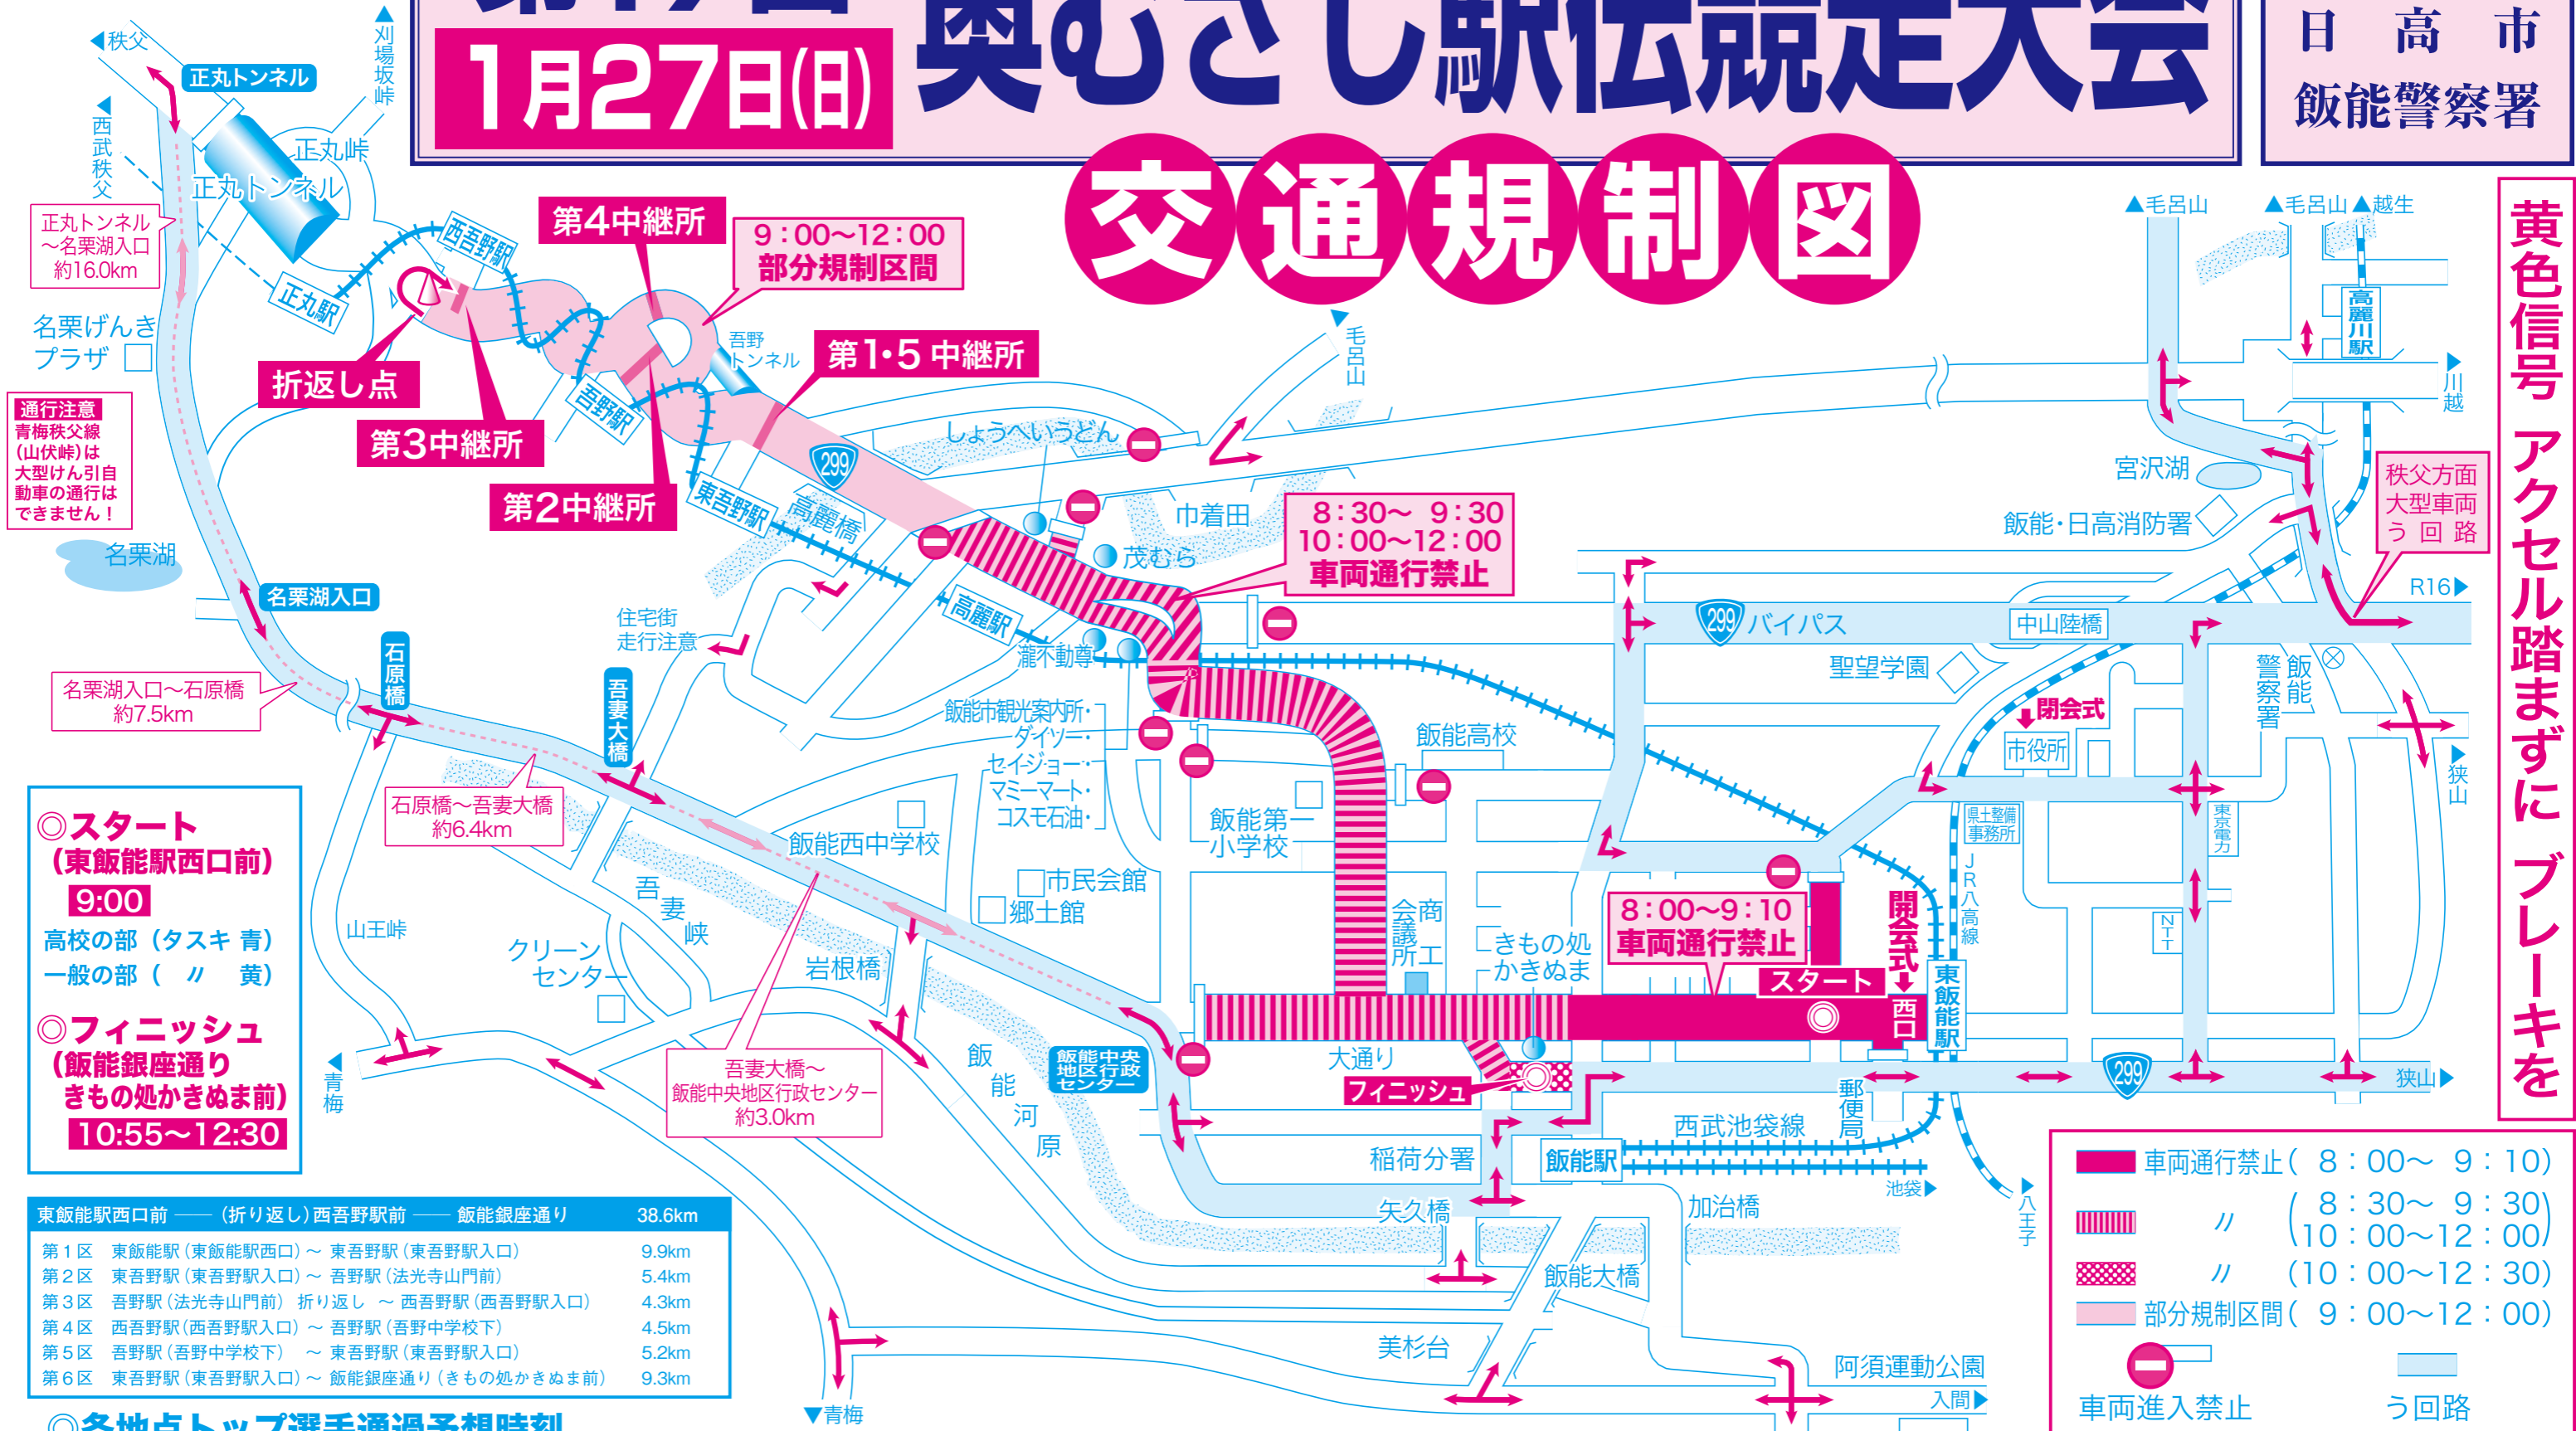

# 第17回 奥むさし駅伝競走大会

## 1月27日(日)

飯能市  
日高市  
飯能警察署

### 交通規制図

黄色信号アクセル踏まずにブレーキを

◎スタート  
(東飯能駅西口前)  
9:00  
高校の部 (タスキ 青)  
一般の部 ( // 黄)

◎フィニッシュ  
(飯能銀座通り  
きもの処かきぬま前)  
10:55~12:30

東飯能駅西口前	—— (折り返し) 西吾野駅前	—— 飯能銀座通り	38.6km
第1区	東飯能駅(東飯能駅西口) ~ 東吾野駅(東吾野駅入口)		9.9km
第2区	東吾野駅(東吾野駅入口) ~ 吾野駅(法光寺山門前)		5.4km
第3区	吾野駅(法光寺山門前) 折り返し ~ 西吾野駅(西吾野駅入口)		4.3km
第4区	西吾野駅(西吾野駅入口) ~ 吾野駅(吾野中学校下)		4.5km
第5区	吾野駅(吾野中学校下) ~ 東吾野駅(東吾野駅入口)		5.2km
第6区	東吾野駅(東吾野駅入口) ~ 飯能銀座通り(きもの処かきぬま前)		9.3km

◎各地点トップ選手通過予想時刻

9:59 ←	9:46 ←	9:29 ←	9:00 ←
第3中継所 西吾野 駅入口	第2中継所 法光寺山門前 吾野中学校下 第4中継所	第1中継所 東吾野駅入口 第5中継所	スタート 東飯能駅西口 きもの処かきぬま前 フィニッシュ
→10:12	→10:27	→10:55	

駅伝開催中はご迷惑をおかけしますが、現場係員の指示に従って通行してください。 ※該当区間の路線バスは全てう回となります。  
大会にご協力をお願いいたします。