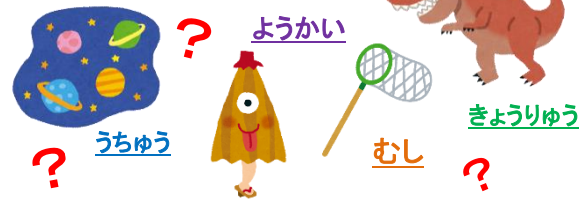

鳥について調べる

「新・ポケット版 学研の図鑑 鳥」

学研教育出版 2010年 (48/ト)

「ニューワイド 学研の図鑑 鳥」

学研教育出版 1999年 (48/ト)

「ムクドリの子育て日記」(月刊たぐさんのふしぎ 110号)

河本 祥子/作 福音館書店 1994年

植物について調べる

『ポプラディア WONDA 植物』

池田 博/監修 ポプラ社 2013年 (47/シ)

『ヤマケイポケットガイド2 山の花』

木原 浩/著 山と溪谷社 1999年 (47/キ)

OPACって知っていますか？

図書館には、本をさがすことができる機械

「OPAC」があります。本の名前や、知りたい言葉

をいれると、図書館にある本の中からぴったりの本をさがしてくれます。

子ども図書館には図鑑やたくさん本があります。知りたい、調べたいと思ったら、ぜひ子ども図書館や博物館にきてください。

虫について調べる

『科学のアルバム ホタル 光のひみつ』 栗林 慧/著 あかね書房 2005年 (48/ク)

『ホタル いのちのかんさつ6』 中山 れいこ/著 少年写真新聞社 2013年 (48/ナ)

『ほたる』(月刊かがくのとも 399号) 神沢 利子/文 福音館書店 2002年 (48/カ)