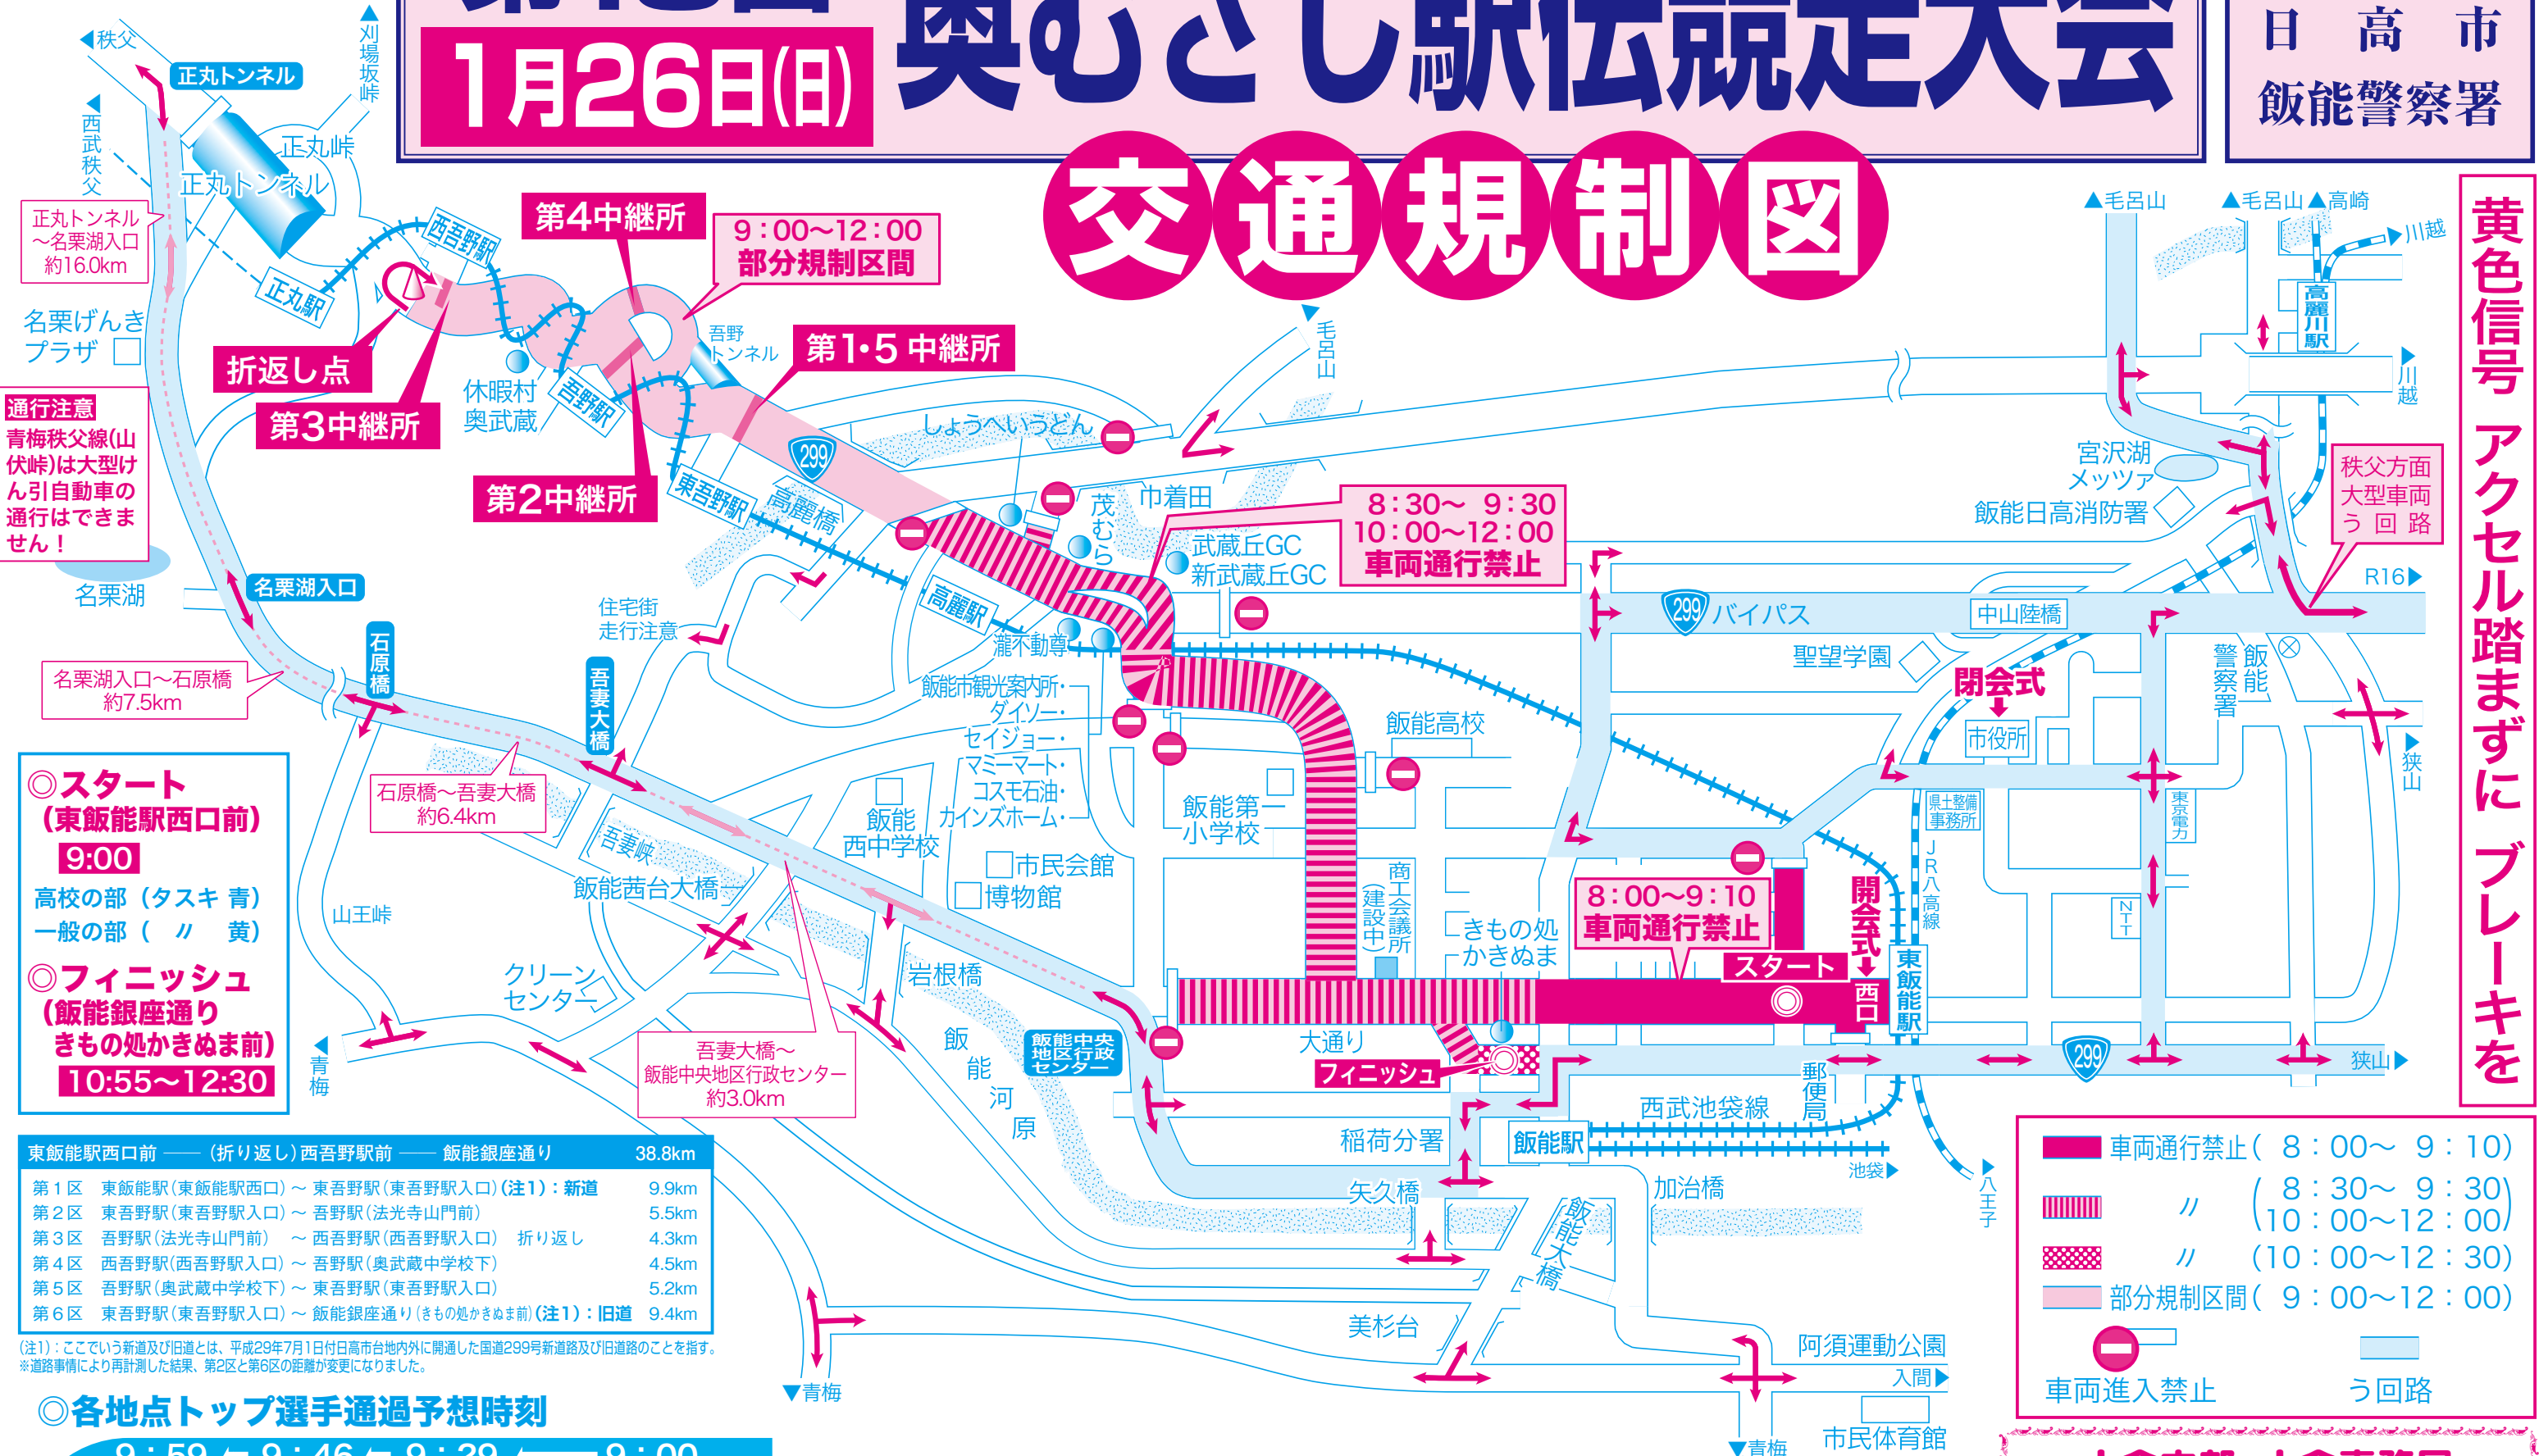

第18回 奥むさし駅伝競走大会

1月26日(日)

飯能市
日高市
飯能警察署

交通規制図

黄色信号アクセル踏まずにブレーキを

◎スタート
(東飯能駅西口前)
9:00
高校の部 (タスキ 青)
一般の部 (// 黄)

◎フィニッシュ
(飯能銀座通り
きもの処かきぬま前)
10:55~12:30

東飯能駅西口前	—— (折り返し) 西吾野駅前	—— 飯能銀座通り	38.8km
第1区	東飯能駅(東飯能駅西口) ~ 東吾野駅(東吾野駅入口) (注1): 新道		9.9km
第2区	東吾野駅(東吾野駅入口) ~ 吾野駅(法光寺山門前)		5.5km
第3区	吾野駅(法光寺山門前) ~ 西吾野駅(西吾野駅入口) 折り返し		4.3km
第4区	西吾野駅(西吾野駅入口) ~ 吾野駅(奥武蔵中学校下)		4.5km
第5区	吾野駅(奥武蔵中学校下) ~ 東吾野駅(東吾野駅入口)		5.2km
第6区	東吾野駅(東吾野駅入口) ~ 飯能銀座通り(きもの処かきぬま前) (注1): 旧道		9.4km

(注1): ここでいう新道及び旧道とは、平成29年7月1日付日高市台内外に開通した国道299号新道路及び旧道路のことを指す。
※道路事情により再計測した結果、第2区と第6区の距離が変更になりました。

◎各地点トップ選手通過予想時刻

9:59	9:46	9:29	9:00
第3中継所 西吾野 駅入口	第2中継所 法光寺山門前 奥武蔵中学校下 第4中継所	第1中継所 東吾野駅入口 第5中継所	スタート 東飯能駅西口 きもの処かきぬま前 フィニッシュ
10:12	10:27	10:55	

国際興業バス迂回ならびに停留所臨時移設・休止について

1月26日(日)始発から正午(進行状況で変動の可能性があります)の間(こまニュータウン循環^{じゅんかん}・埼玉医大行きは午前8時から)、奥むさし駅伝競走大会開催に伴い、交通規制区内のバス路線については下図のとおり迂回、停留所臨時移設および休止をさせていただきます。

お問い合わせ先：国際興業バス飯能営業所 TEL042-973-1161

第18回
奥むさし駅伝競走大会を
応援します

美味しさがある・新しさがある・夢がある
美味しさの出発店
マミーマート

セイジョー
飯能武蔵丘店

The **ダイノ**

駅伝“応援エリア”を設置します。
お気軽にお立ち寄りください。
2月3日(月)
節分祭(福豆)
福観音祈願祭
奥武蔵不思議不動
瀧不動尊

コスモ石油
販売株式会社
西関東カンパニー
セルフ&カーケアステーション
飯能武蔵丘店

しげ **茂むら** 十割そば
電話番号：(042)982-4555
営業時間：11時15分～15時
定休日：不定休