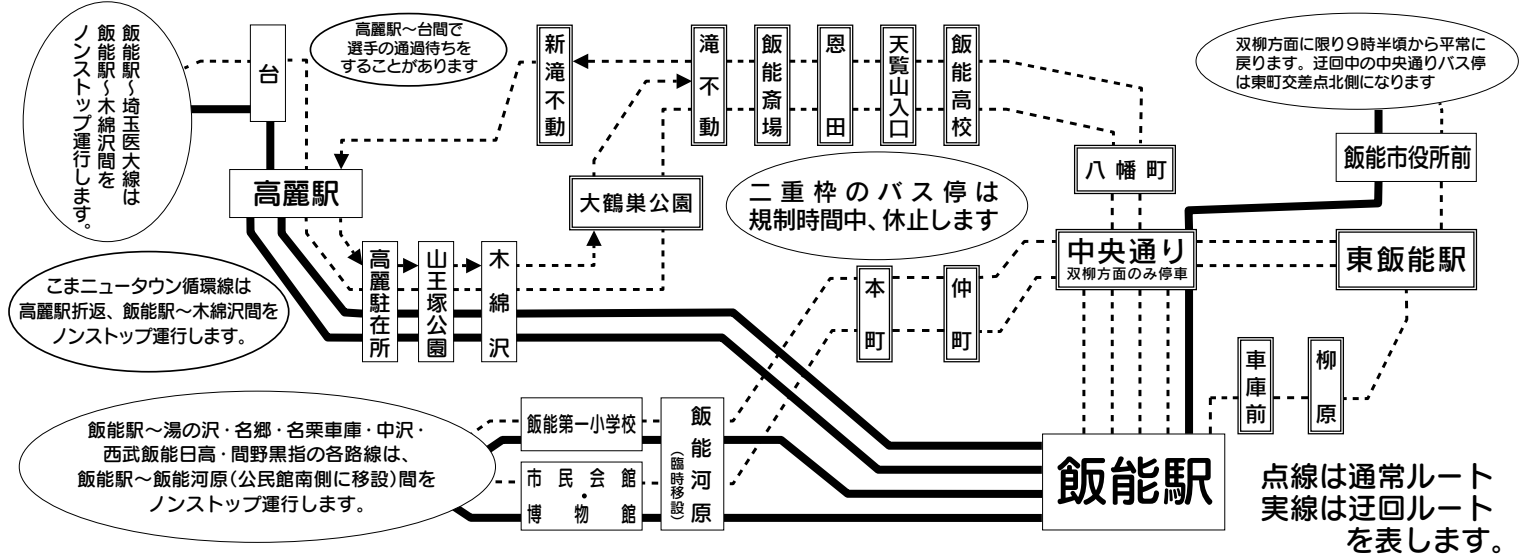

国際興業バス迂回ならびに停留所臨時移設・休止について

1月26日(日)始発から正午(進行状況で変動の可能性があります)の間(こまニュータウン循環^{じゅんかん}・埼玉医大行きは午前8時から)、奥むさし駅伝競走大会開催に伴い、交通規制区内のバス路線については下図のとおり迂回、停留所臨時移設および休止をさせていただきます。

お問い合わせ先：国際興業バス飯能営業所 TEL042-973-1161

第18回
奥むさし駅伝競走大会を
応援します