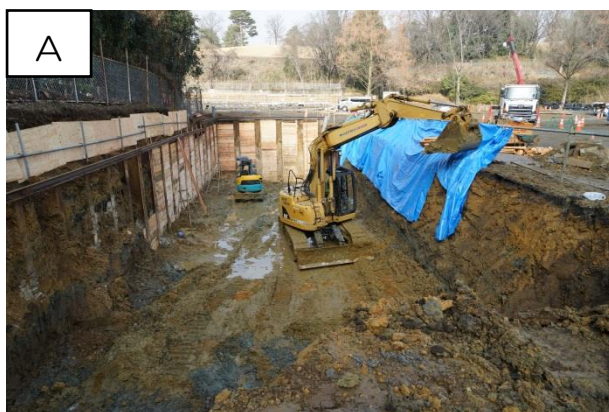

報道関係各位

件 名 メツツア事業について

1 概要

メツツア事業の工事進捗状況についてお知らせいたします。

2 内容

① ムーミンバレーパーク エンマの劇場、展示施設付近

② ムーミンバレーパーク ゲートハウス付近

③ メッツァビレッジ 湖畔のテラス、ワークショップ、催事スペース付近