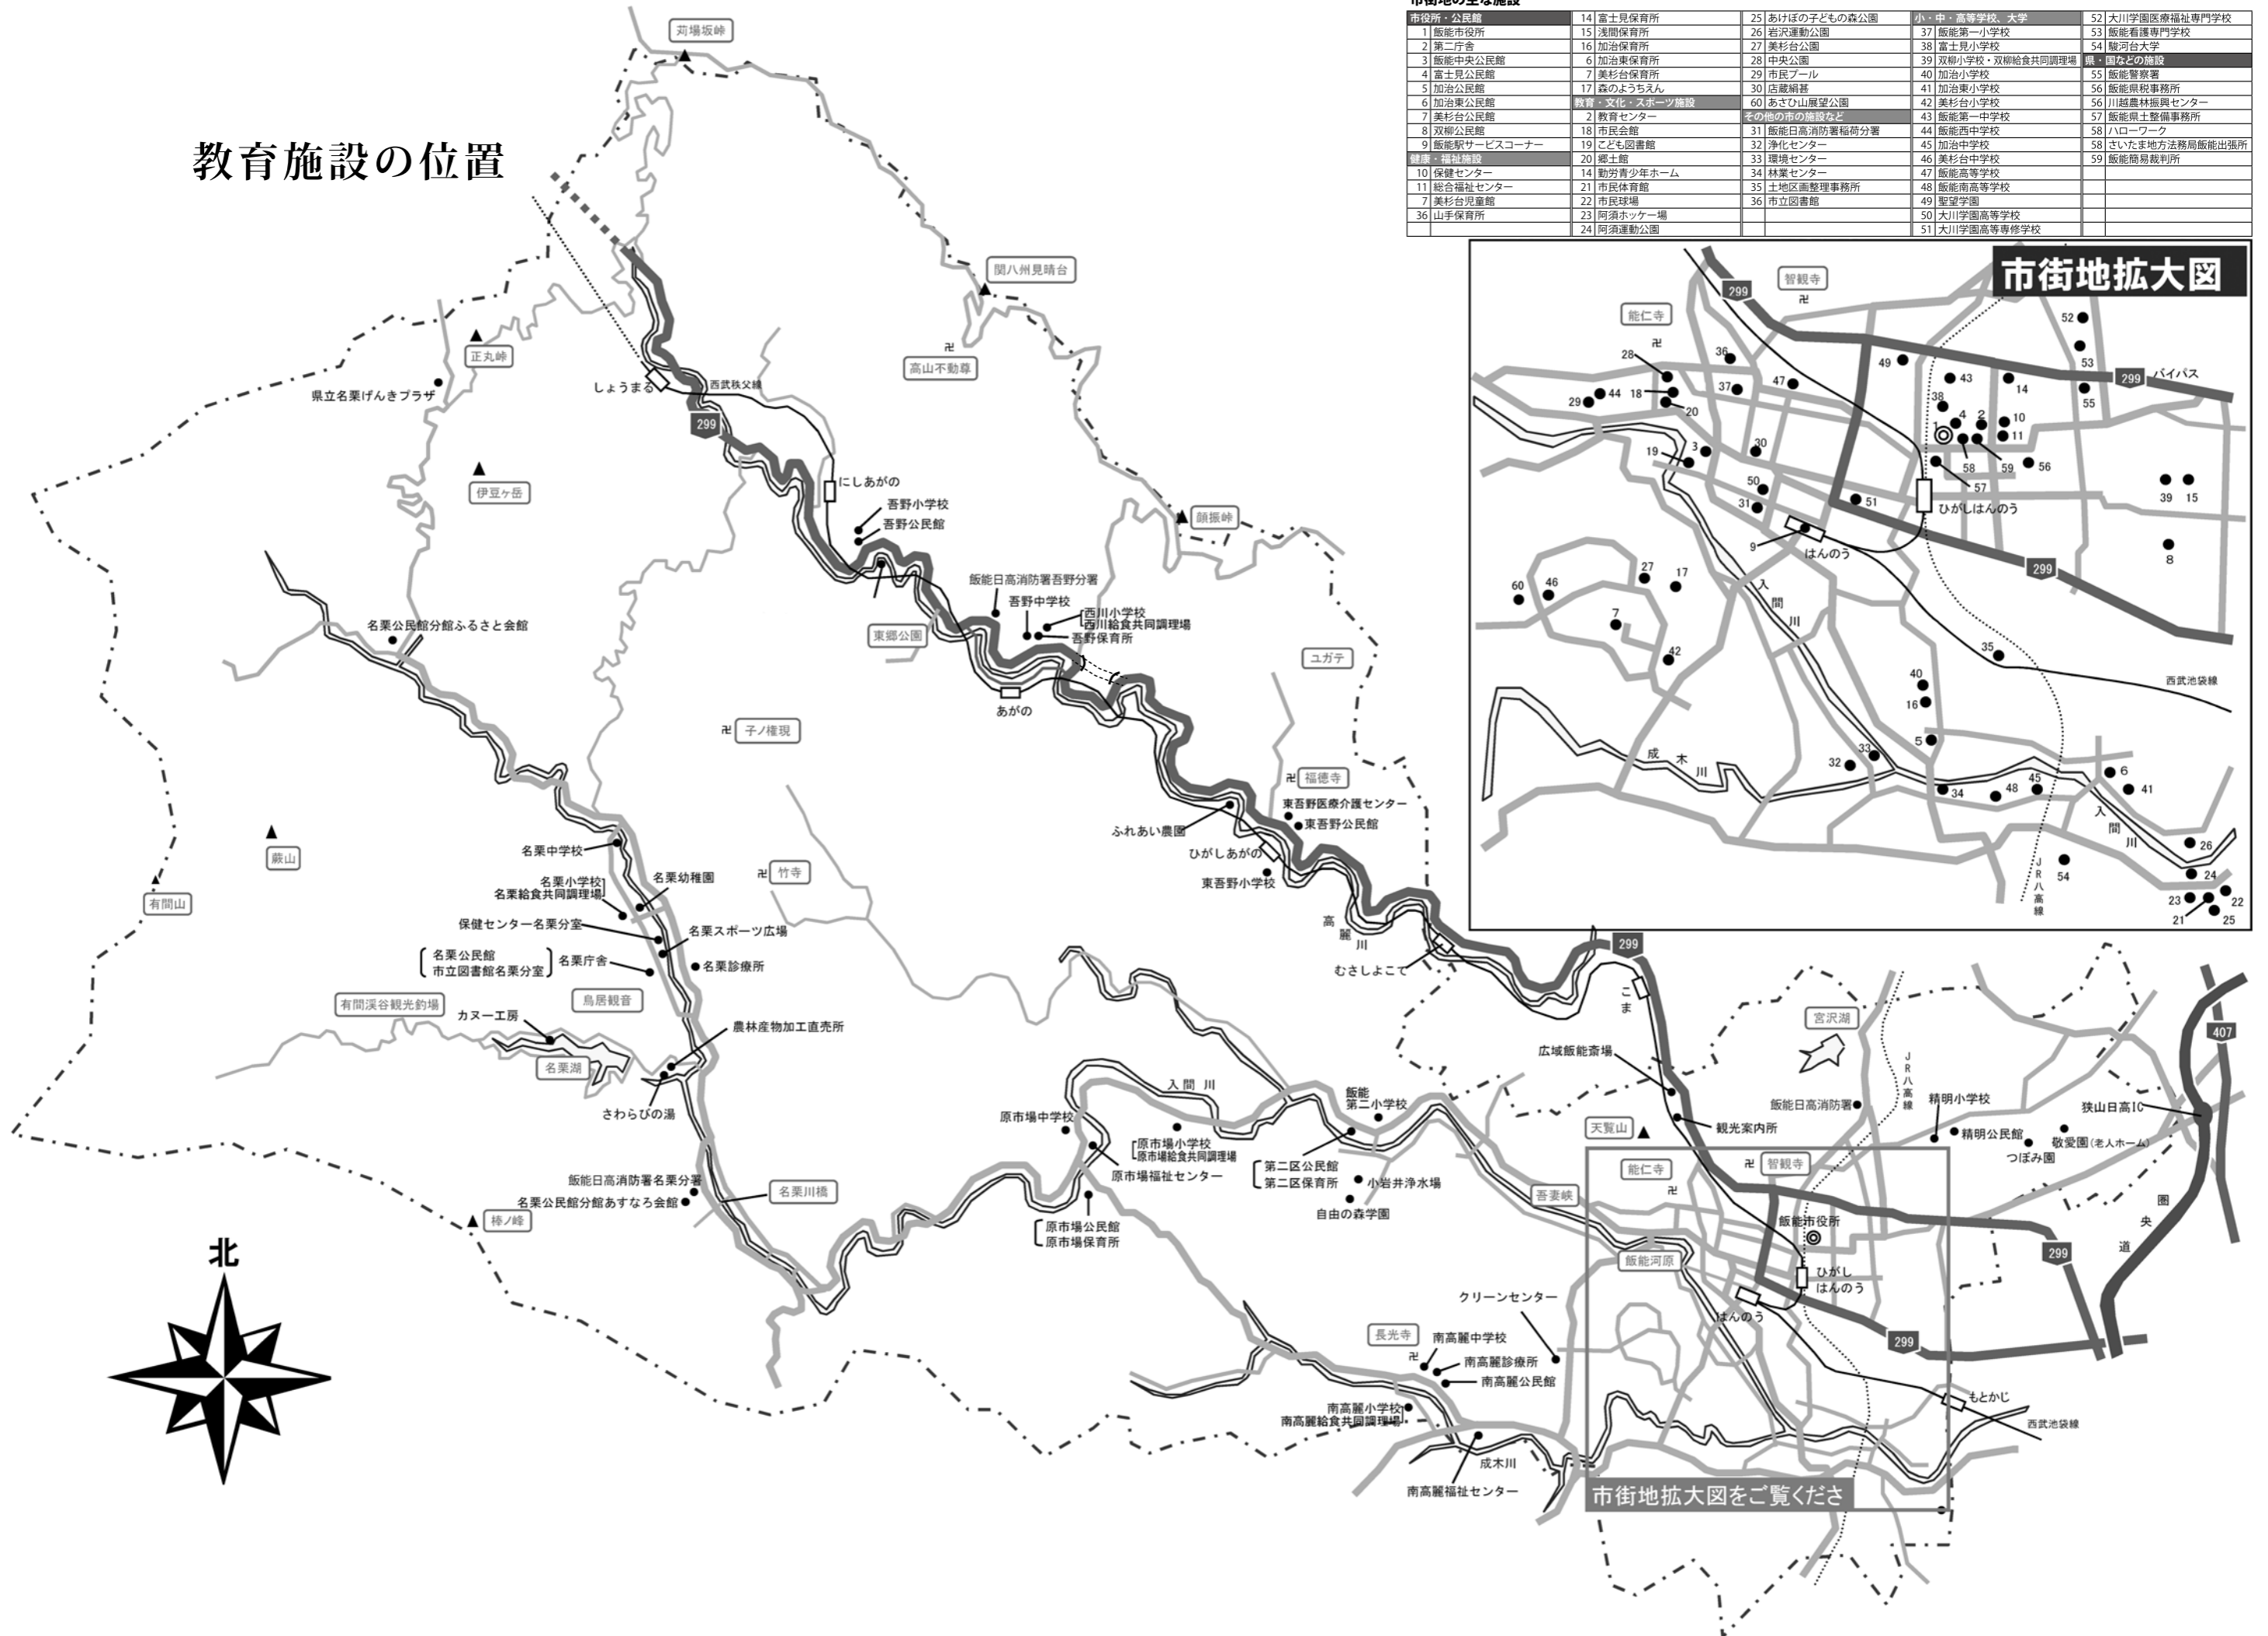

教育施設の位置

市街地の主な施設

市役所・公民館	14 富士見保育所	25 あげぼの子どもの森公園	小・中・高等学校、大学	52 大川学園医療福祉専門学校
1 飯能市役所	15 浅間保育所	26 岩沢運動公園	37 飯能第一小学校	53 飯能看護専門学校
2 第二庁舎	16 加治保保育所	27 美杉台公園	38 富士見小学校	54 駿河台大学
3 飯能中央公民館	6 加治東保育所	28 中央公園	39 双柳小学校・双柳給食共同調理場	県・国などの施設
4 富士見公民館	7 美杉台保育所	29 市民プール	40 加治小学校	55 飯能警察署
5 加治公民館	17 森のようちえん	30 店蔵稲基	41 加治東小学校	56 飯能県税事務所
6 加治東公民館	教育・文化・スポーツ施設	60 あさひ山展望公園	42 美杉台小学校	56 川越農林振興センター
7 美杉台公民館	2 教育センター	その他の市の施設など	43 飯能第一中学校	57 飯能県土整備事務所
8 双柳公民館	18 市民会館	31 飯能日高消防署南分署	44 飯能西中学校	58 ハローワーク
9 飯能駅サービスコーナー	19 こども図書館	32 浄化センター	45 加治中学校	58 さいたま地方務局飯能出張所
健康・福祉施設	20 郷土館	33 環境センター	46 美杉台中学校	59 飯能簡易裁判所
10 保健センター	14 勤労青少年ホーム	34 林業センター	47 飯能高等学校	
11 総合福祉センター	21 市民体育館	35 土地区画整理事務所	48 飯能南高等学校	
7 美杉台児童館	22 市民球場	36 市立図書館	49 聖望学園	
36 山手保育所	23 阿須ホッケー場		50 大川学園高等学校	
	24 阿須運動公園		51 大川学園高等専修学校	

市街地拡大図

市街地拡大図をご覧ください