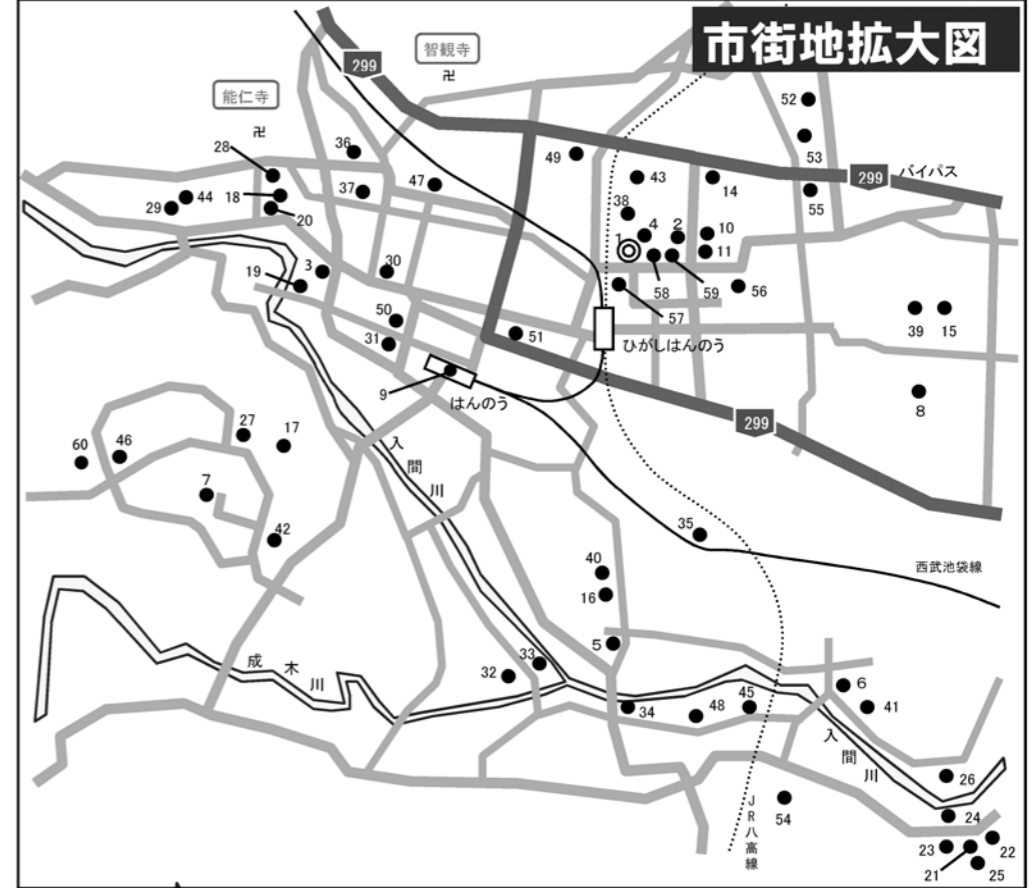

教育施設の位置

市街地の主な施設

市役所・公民館	14 富士見保育所	25 あげぼの子どもの森公園	小・中・高等学校、大学	52 大川学園医療福祉専門学校
1 飯能市役所	15 浅間保育所	26 岩沢運動公園	37 飯能第一小学校	53 飯能看護専門学校
2 第二庁舎	16 加治保保育所	27 美杉台公園	38 富士見小学校	54 駿河台大学
3 飯能中央公民館	6 加治東保育所	28 中央公園	39 双柳小学校・双柳給食共同調理場	県・国などの施設
4 富士見公民館	7 美杉台保育所	29 市民プール	40 加治小学校	55 飯能警察署
5 加治公民館	17 森のようちえん	30 店蔵稲基	41 加治東小学校	56 飯能県税事務所
6 加治東公民館	教育・文化・スポーツ施設	60 あさひ山展望公園	42 美杉台小学校	56 川越農林振興センター
7 美杉台公民館	2 教育センター	その他の市の施設など	43 飯能第一中学校	57 飯能県土整備事務所
8 双柳公民館	18 市民会館	31 飯能日高消防署南分署	44 飯能西中学校	58 ハローワーク
9 飯能駅サービスコーナー	19 こども図書館	32 浄化センター	45 加治中学校	58 さいたま地方務局飯能出張所
健康・福祉施設	20 郷土館	33 環境センター	46 美杉台中学校	59 飯能簡易裁判所
10 保健センター	14 勤労青少年ホーム	34 林業センター	47 飯能高等学校	
11 総合福祉センター	21 市民体育館	35 土地区画整理事務所	48 飯能南高等学校	
7 美杉台児童館	22 市民球場	36 市立図書館	49 聖望学園	
36 山手保育所	23 阿須ホッケー場		50 大川学園高等学校	
	24 阿須運動公園		51 大川学園高等専修学校	

市街地拡大図

市街地拡大図をご覧ください